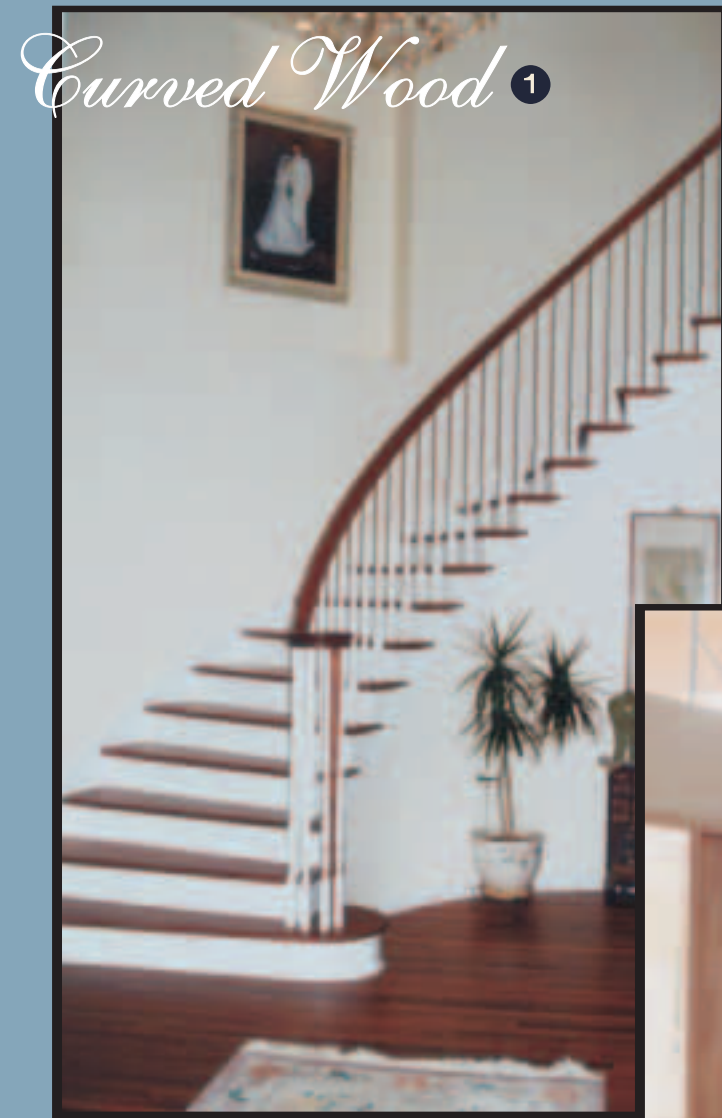

Curved Wood 1